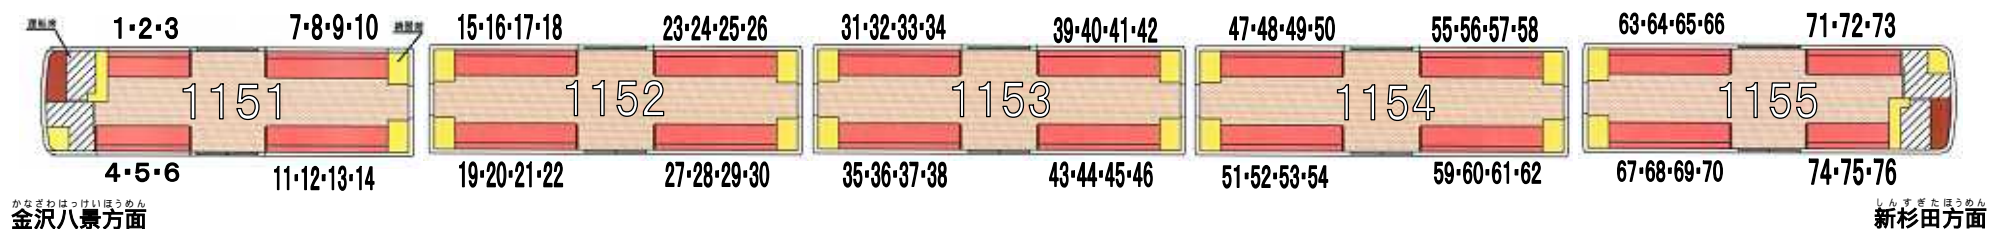

## 横浜市立金沢小学校

掲載期間 平成21年8月4日～9月3日

8月7日(金)、14日(金)、31日(金)は

ギャラリー列車点検の為、お休みします。

なお、8月22日(土)は臨時ダイヤで運行します。

1番～76番は電車内に絵画を展示します。

展示場所については、【電車内絵画展示見取図】をご覧ください。

ギャラリー列車は水色の電車です。  
走っている時間は時刻表をご覧ください。

【電車内絵画展示見取図】

77番～100番はシーサイドライン新杉田駅に展示します

展示場所については、【新杉田駅絵画展示見取図】をご覧ください。

新杉田駅の通路に展示します。  
みんな見に来てね。

【新杉田駅絵画展示見取図】

77・78・79・80・81・82・83・84・85・86・87・88・89・90・91・92・93・94・95・96・97・98・99・100

学校紹介ポスター