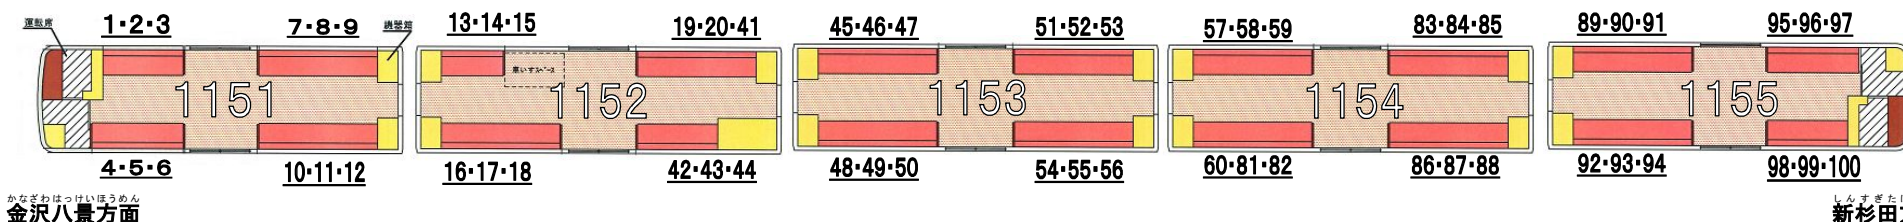

## 横浜市立並木中央小学校

掲載期間 平成21年12月1日～12月27日

(※12月7・16・17日はギャラリー列車点検のため、お休みします)

1年生・3年生・5年生は電車内に絵画を展示します。

展示場所については、【電車内絵画展示見取図】をご覧ください。

1年生	No. 1 ～ No. 20
3年生	No. 41 ～ No. 60
5年生	No. 81 ～ No. 100

ギャラリー列車は水色の電車です。  
走っている時間は時刻表をご覧ください。

### 【電車内絵画展示見取図】

2年生・4年生・6年生はシーサイドライン新杉田駅

に展示します。

展示場所については、【新杉田駅絵画展示見取図】をご覧ください。

2年生	No. 21 ～ No.40
4年生	No. 61 ～ No.80
6年生	No.101 ～ No.120
個別支援級	No.121 ～ No.125

新杉田駅の通路に展示します。  
みんな見に来てね。