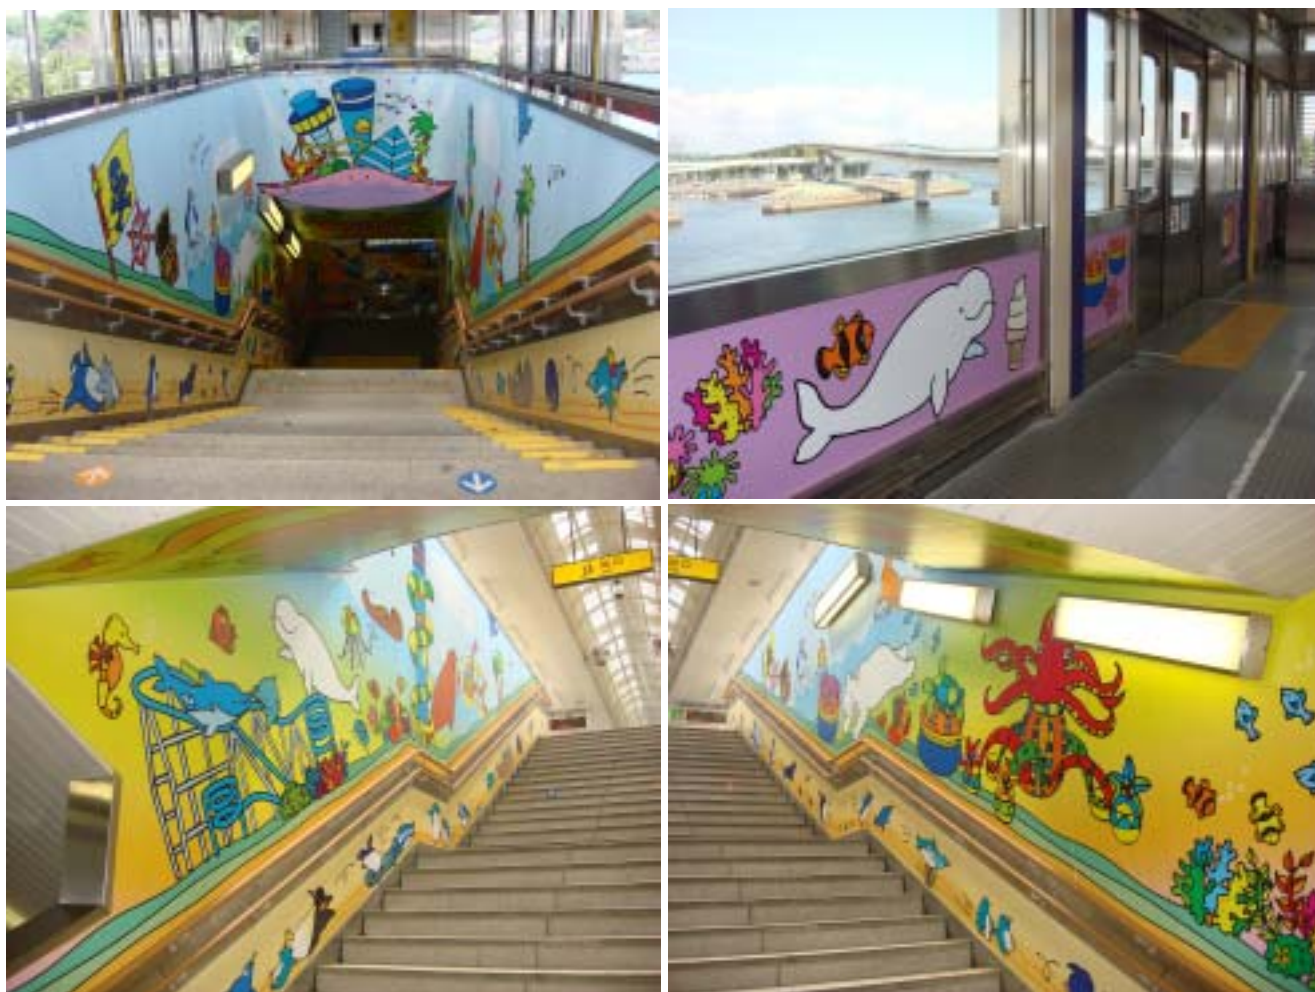

八景島駅ラッピング

6月1日より、シーサイドライン「八景島駅」において、駅舎のホーム階および階段内側部分のラッピングを実施いたします。

これは、「横浜・八景島シーパラダイス」(株式会社横浜八景島様)の施工により、シーパラダイス内の動物たちやアトラクションなどをイラスト化し、夢あふれる楽しい駅を演出したものです。

是非一度、シーサイドライン「八景島駅」へお越しください。

株式会社横浜八景島様 施工

【お問合せ先】横浜新都市交通株式会社 運輸部 企画課
TEL 045 - 787 - 7007 (平日: 9:00~17:20)