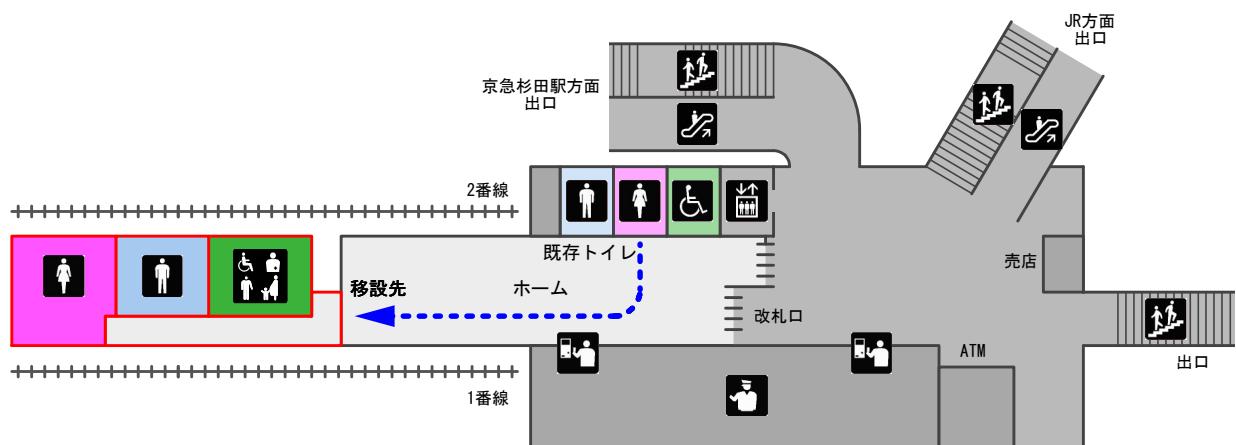

お客様トイレの新設について

シーサイドラインでは、新杉田駅に「お客様用トイレ」を新設する工事を進めてまいりましたが、平成22年6月14日（月）始発よりご利用いただけます。工事期間中はご迷惑をおかけいたしました、ご協力ありがとうございました。

■場所：ホーム金沢八景方端部（下図参照）

- ・ 多機能トイレ（オストメイト対応・ベビーチェア・大きめのシート）
- ・ 女子トイレ
- ・ 男子トイレ

■女子トイレ

■男子トイレ

■多機能トイレ

お問合せ先：
 横浜新都市交通株式会社 運輸部 運輸課 お客様サービス係 (045) 787-7014