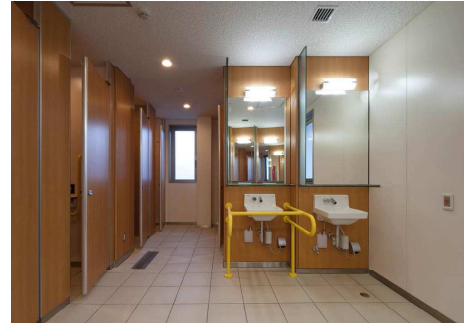

お客様トイレの新設について

シーサイドラインでは、新杉田駅に「お客様用トイレ」を新設する工事を進めてまいりましたが、平成22年6月14日（月）始発よりご利用いただけます。工事期間中はご迷惑をおかけいたしました、ご協力ありがとうございました。

■場所：ホーム金沢八景方端部（下図参照）

- ・ 多機能トイレ（オストメイト対応・ベビーチェア・大きめのシート）
- ・ 女子トイレ
- ・ 男子トイレ

■女子トイレ