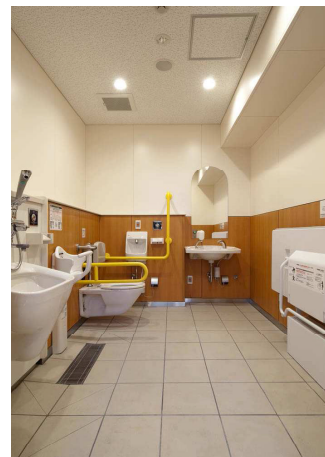

■多機能トイレ

お問合せ先：
横浜新都市交通株式会社 運輸部 運輸課 お客様サービス係 (045) 787-7014