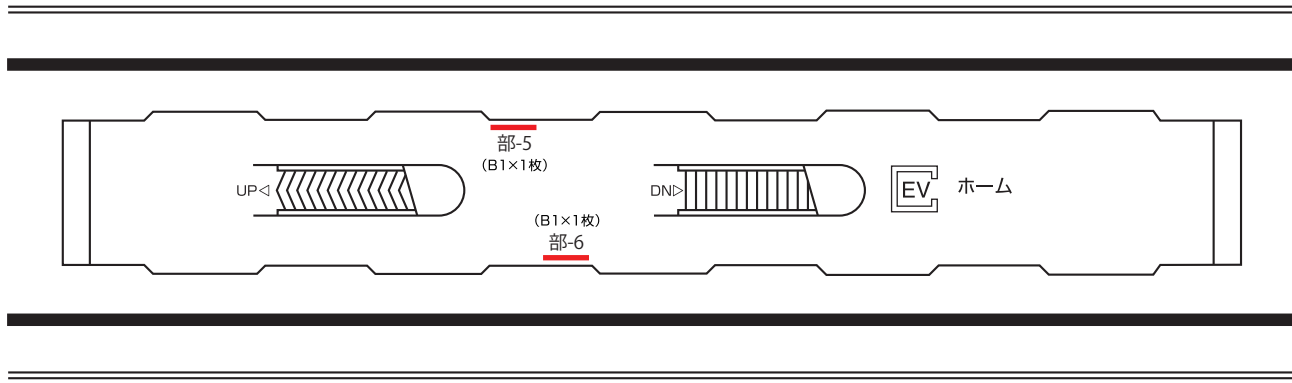

南部市場駅

更新日 2018年4月23日
金沢八景方面 ▶

◀ 新杉田方面

- 営業用ポスターボード (Red line)
- 営業用サインボード (Blue line)
- 業務用ポスターボード (Black line)

3F

2F