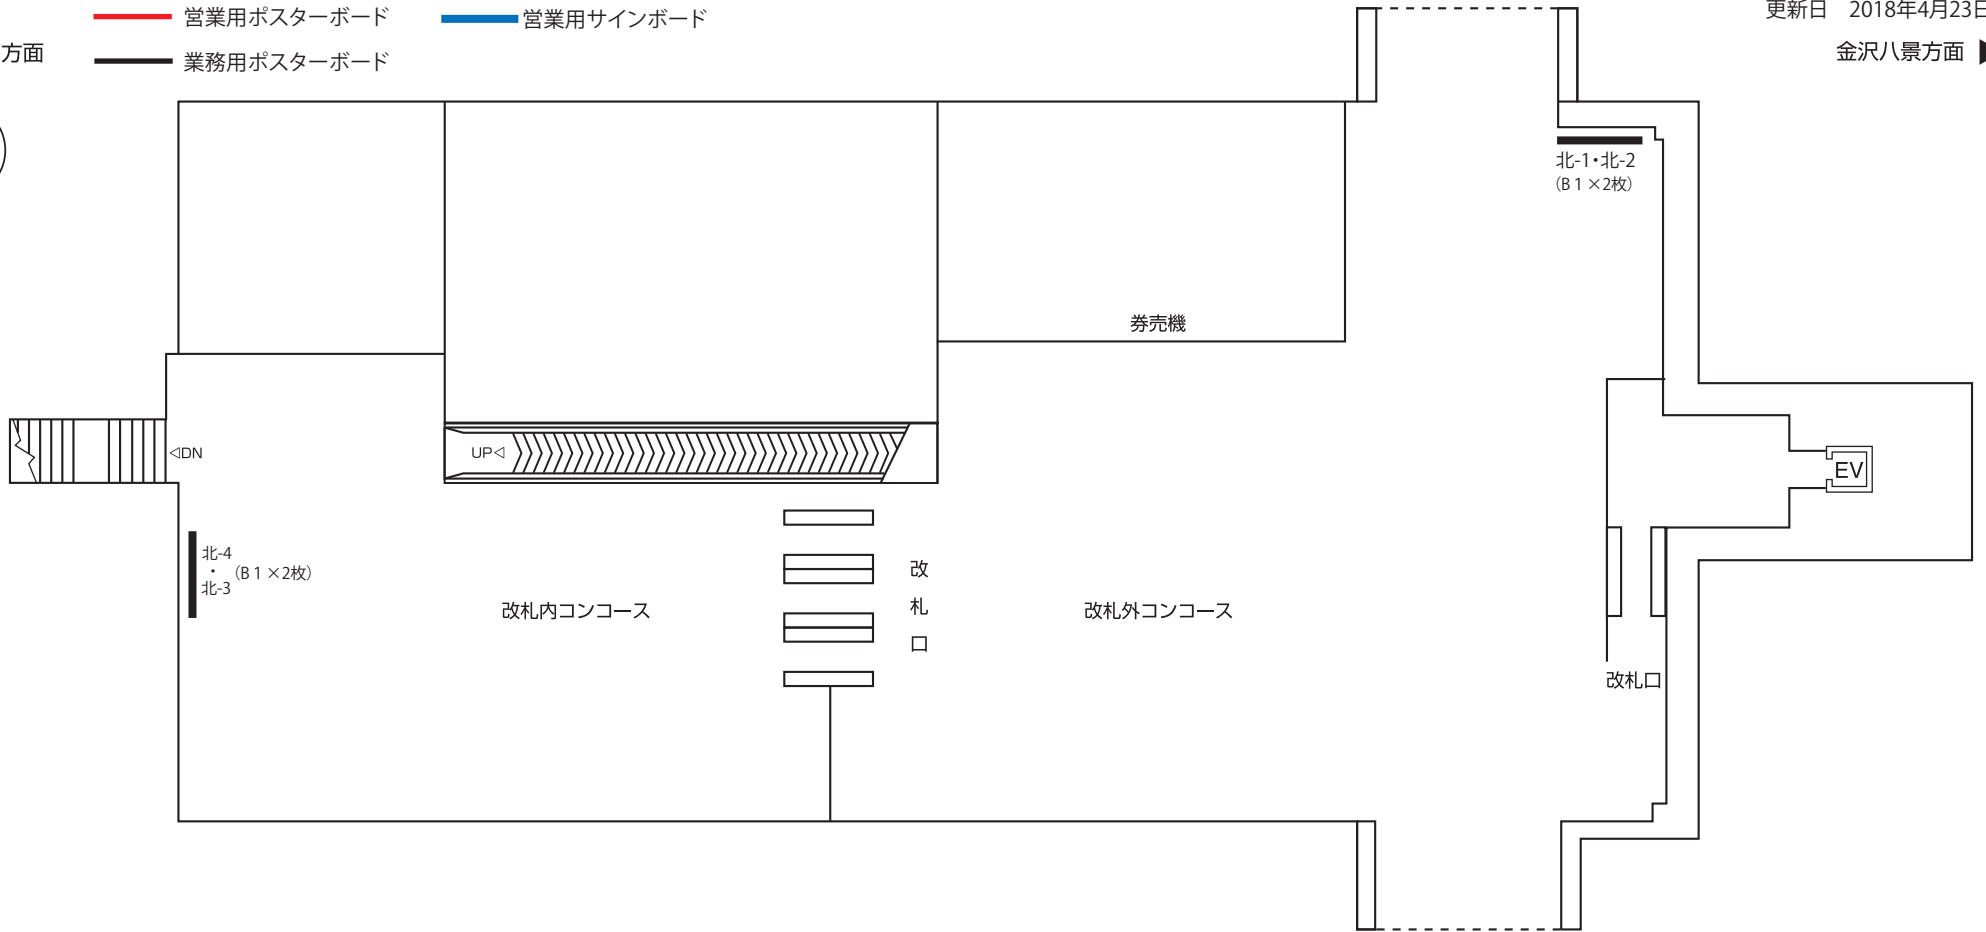

# 並木北駅

更新日 2018年4月23日

金沢八景方面 ▶

◀ 新杉田方面

- 営業用ポスターボード
- 営業用サインボード
- 業務用ポスターボード

2F

1F