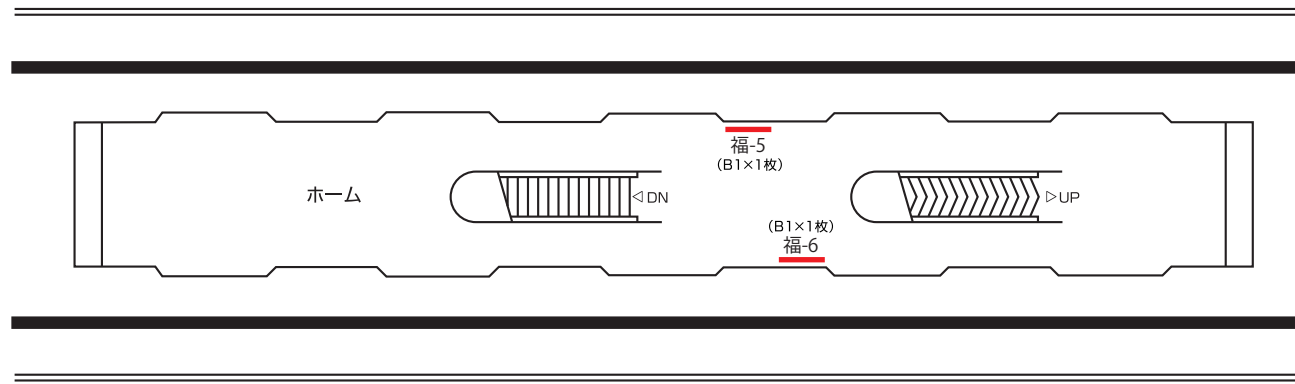

福浦駅

更新日 2018年4月23日

金沢八景方面 ▶

— 営業用ポスターボード

— 営業用サインボード

◀ 新杉田方面 — 業務用ポスターボード

3F

2F