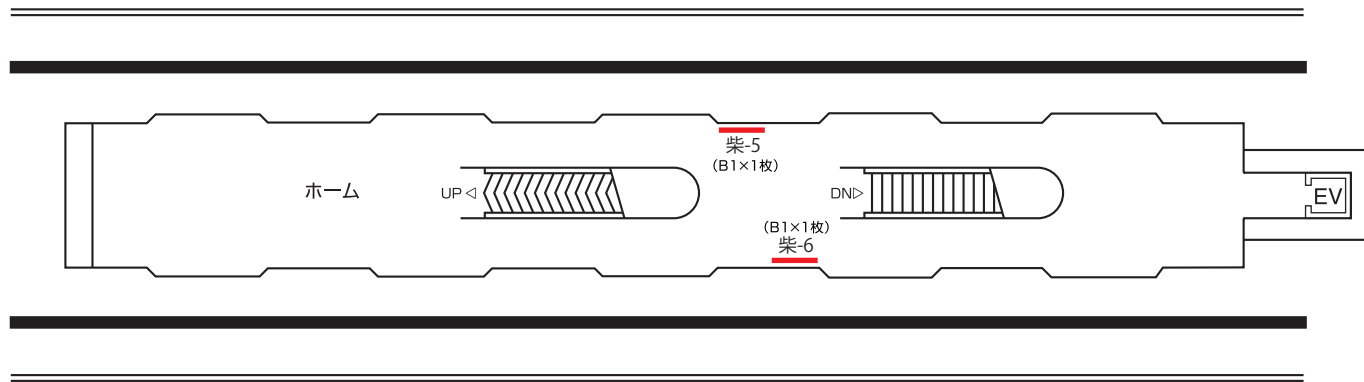

# 海の公園柴口駅

更新日 2018年4月23日

金沢八景方面 ▶

— 営業用ポスターボード

— 営業用サインボード

◀ 新杉田方面 — 業務用ポスターボード ▶

2F

1F