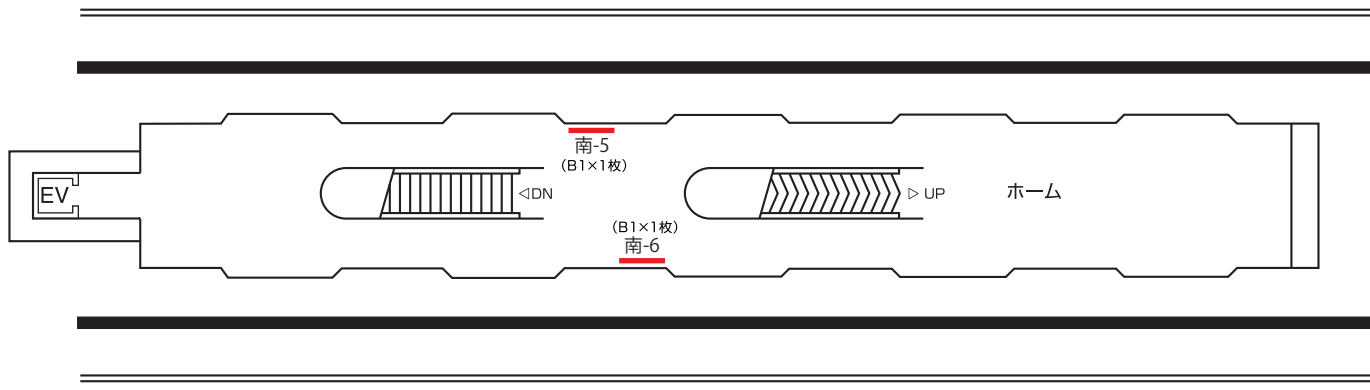

# 海の公園南口駅

更新日 2018年4月23日

新杉田方面 ◀ 金沢八景方面 ▶

— 営業用ポスターボード — 営業用サインボード  
— 業務用ポスターボード —

2F

1F