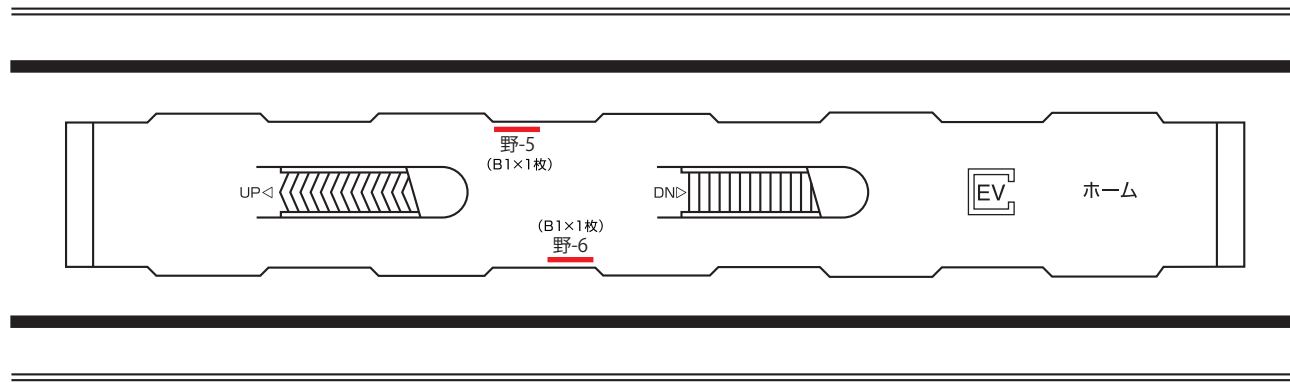

野島公園駅

更新日 2018年4月23日

新杉田方面 ◀ 金沢八景方面 ▶

— 営業用ポスターボード

— 営業用サインボード

◀ 新杉田方面 — 業務用ポスターボード

3F

2F