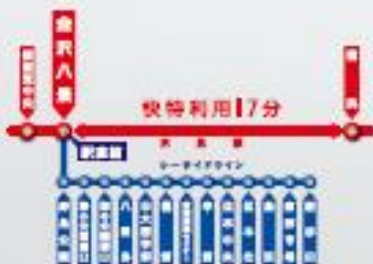

発売数 1,000セット [なくなり次第終了]

発売価格 1,000円(税込)

一般
発売

日時 平成31年4月1日(月) 始発～

場所 新杉田・並木中央・金沢八景 駅の各窓口

※この記念硬券で駅構内および
車内に立ち入ることはできません。

Seaside Line
シーサイドライン

お問い合わせ

営業課 TEL: 045-767-7004(平日9:00~17:20)
<https://www.seaside-line.co.jp>

2019年3月31日(日) シーサイドラインと京急

「金沢八景駅」駅直結 乗換0分

- これからの通勤は金沢八景が便利! **横浜駅～金沢八景駅 快特17分!**
※乗換なしで17分乗換可能。
- 駅直結だから雨でも快適! **金沢八景駅がコンコースで直結!**
- 横浜・八景島シーパラダイスへスムーズアクセス! **金沢八景駅～八景島駅7分!**
※乗換なしで7分乗換可能。