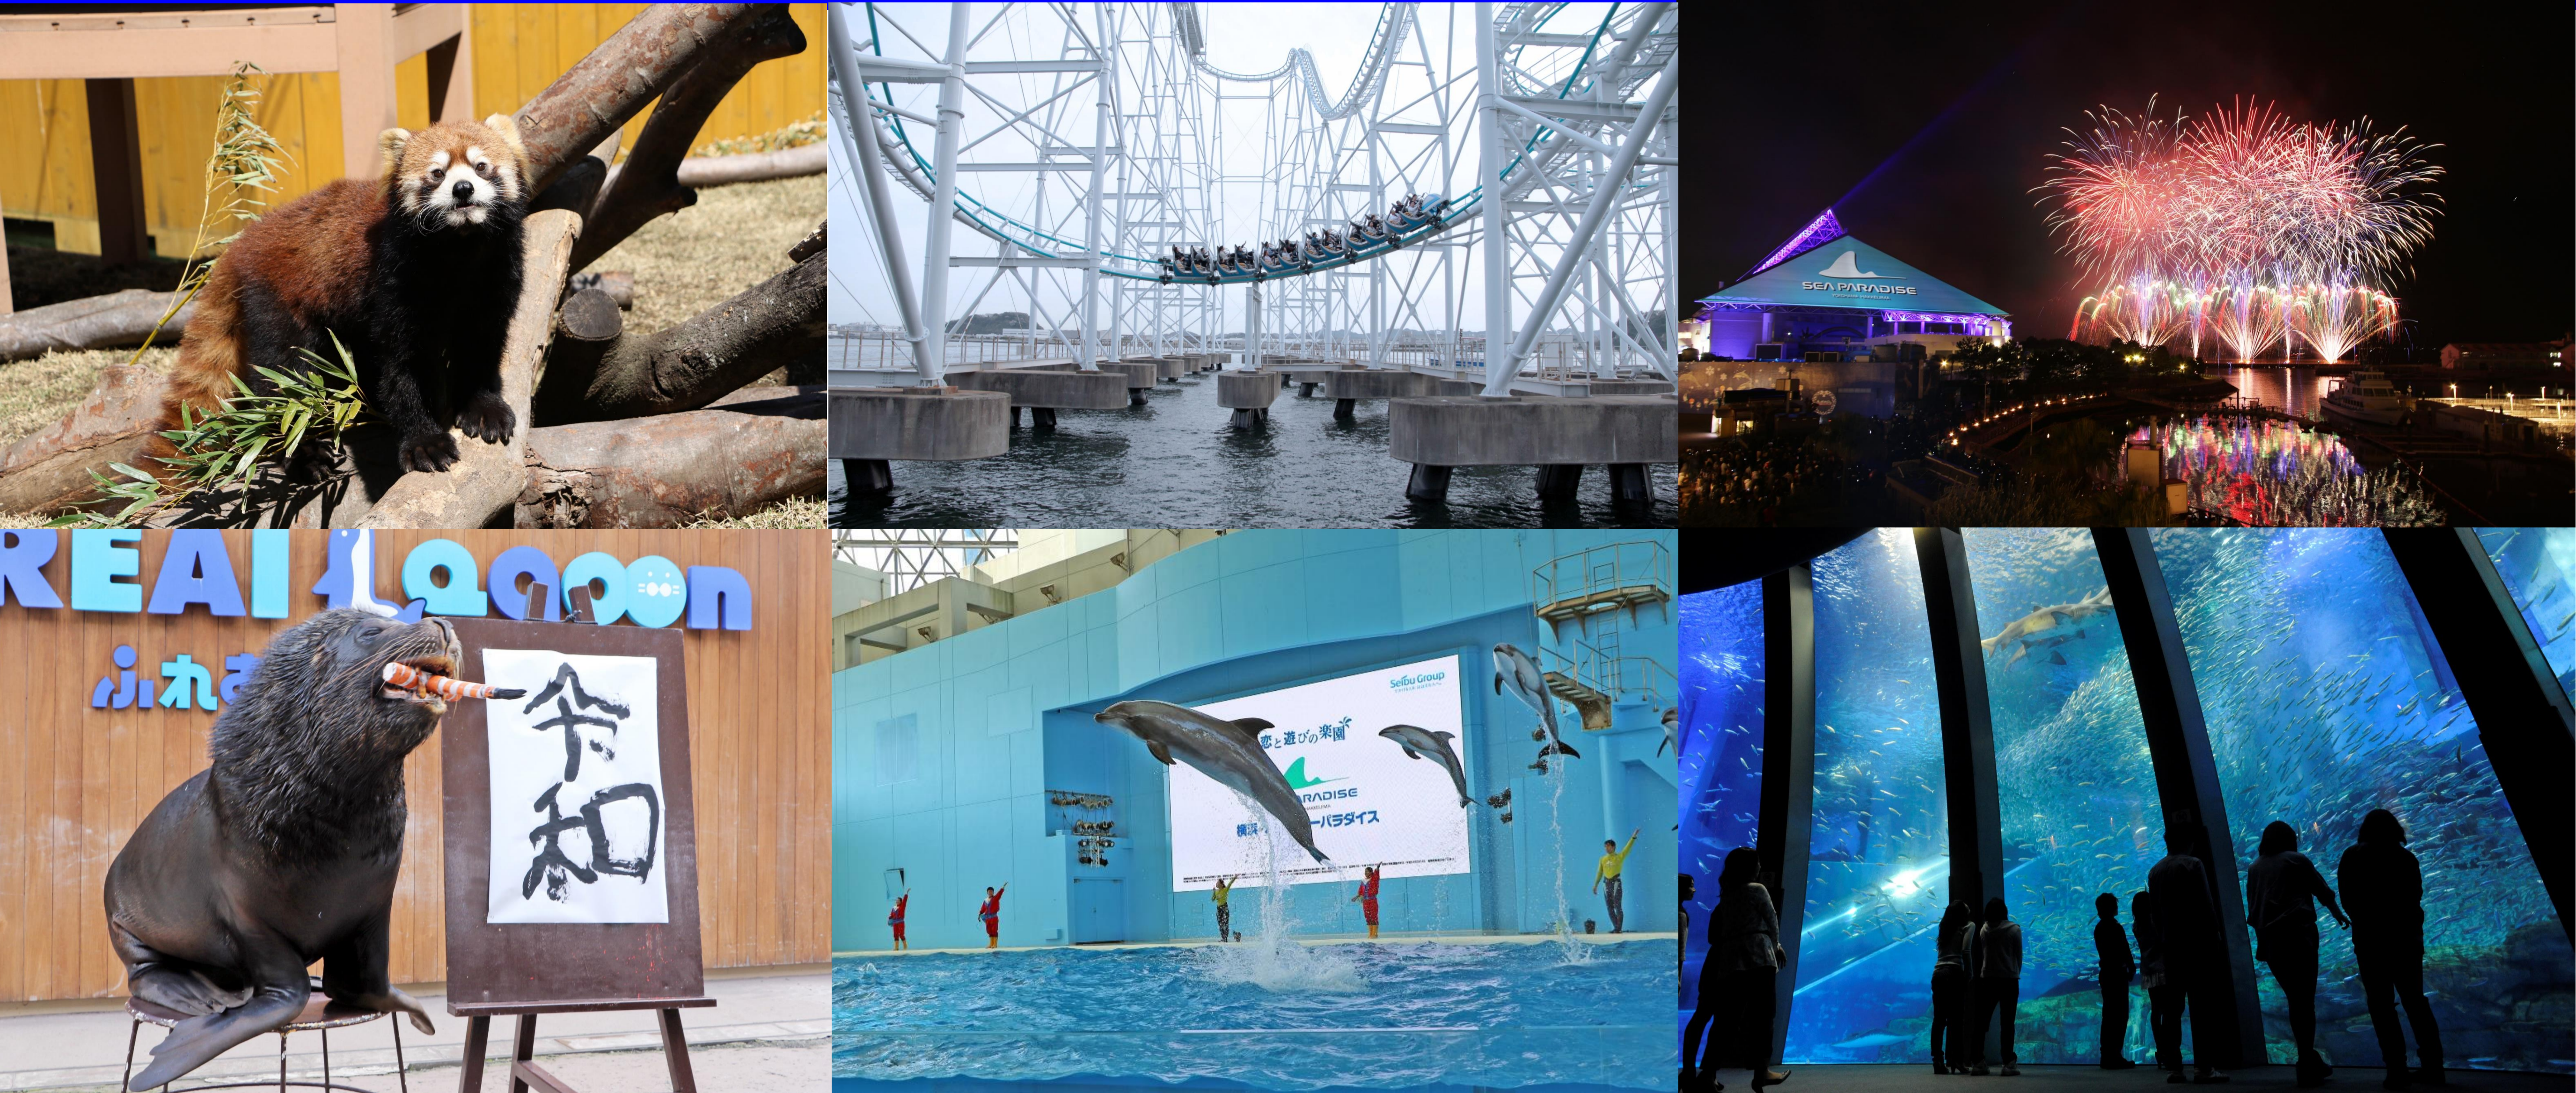

# おトクな「シーパラワンデーパス」を 新杉田駅・金沢八景駅にて販売!!

 **GWは大增発運転!5分間隔でフル回転!**  
お待たせすることなく八景島へお送りします!

発売日時

5月3日(金・祝)  
5月4日(土・祝)  
5月5日(日・祝)

**計3日間!**

**各日 8:00~13:30**

価格

【大人・高校生】・・・ 4,700円 (定価5,050円) 定価より**350円割引!**  
 【小学生・中学生】・・・ 3,300円 (定価3,600円) 定価より**300円割引!**  
 【幼児】・・・・・・・・・・・・ 1,900円 (定価2,050円) 定価より**150円割引!**  
 【シニア】・・・・・・・・・・・・ 3,300円 (定価3,600円) 定価より**300円割引!**