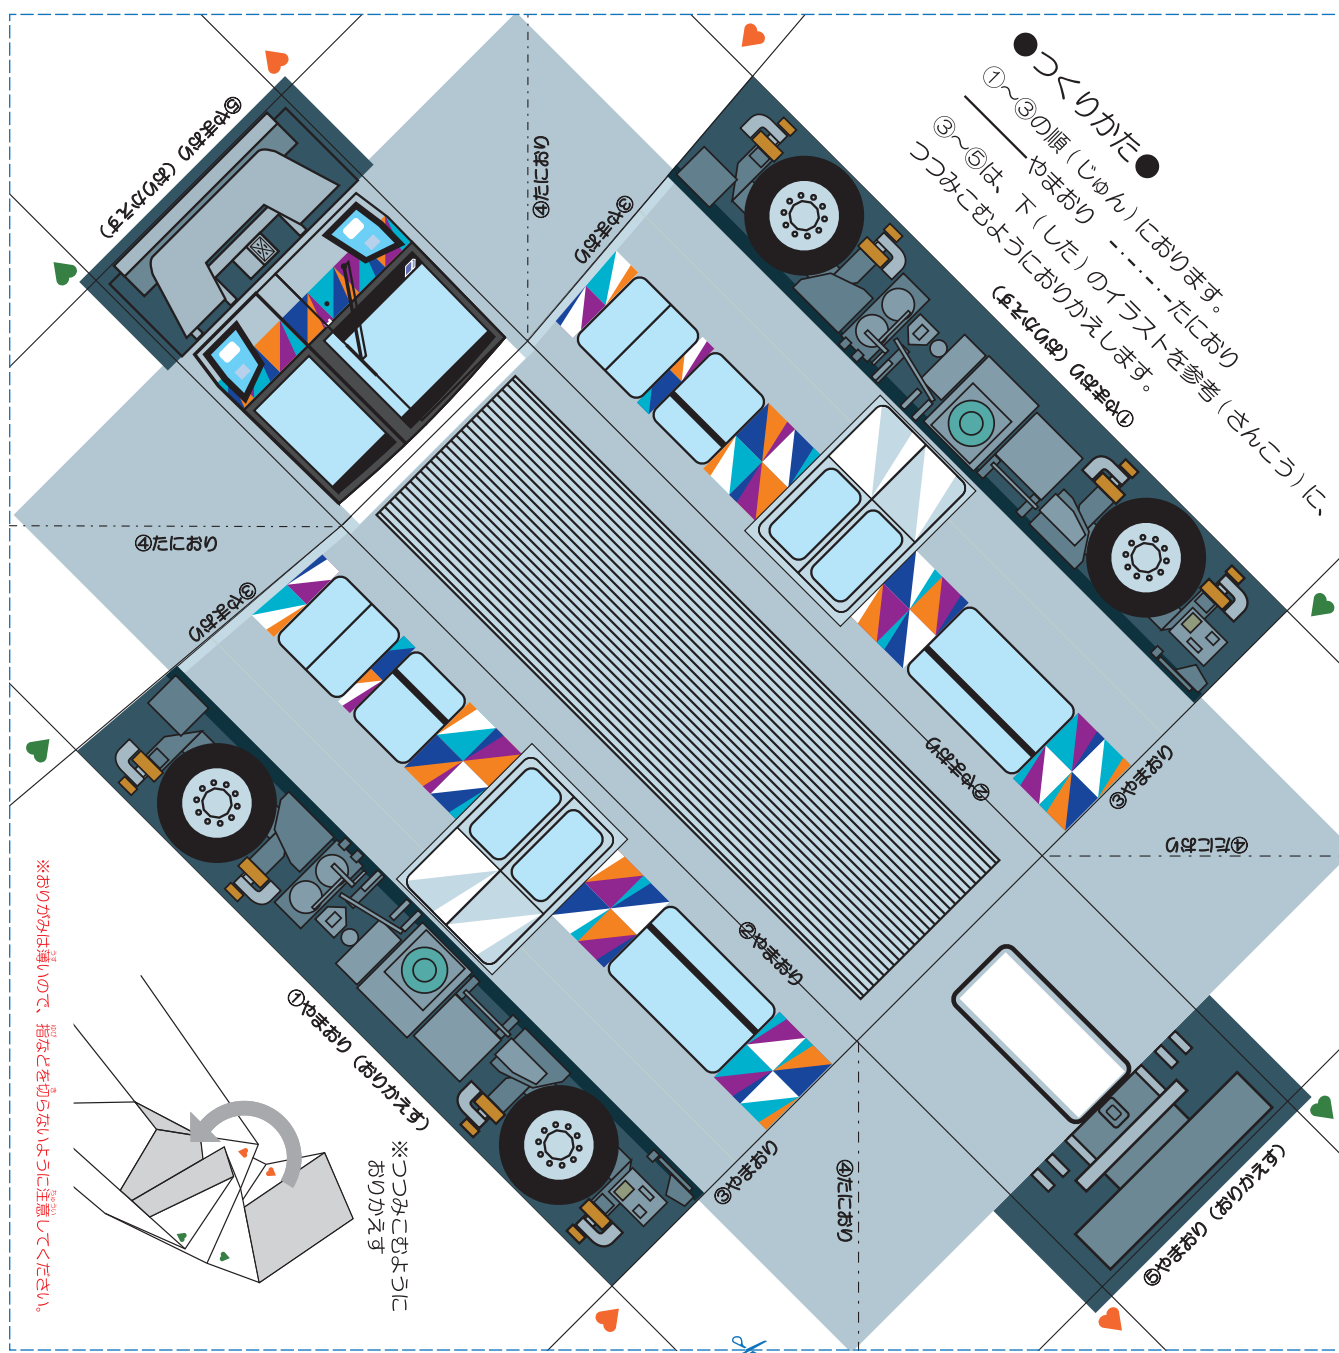

おうちであそぼう！

シーサイドライン 2000型 ^{がた} おりがみ

てんせん
 点線 --- ✂ --- にそって、はさみできりとってからあそんでね！