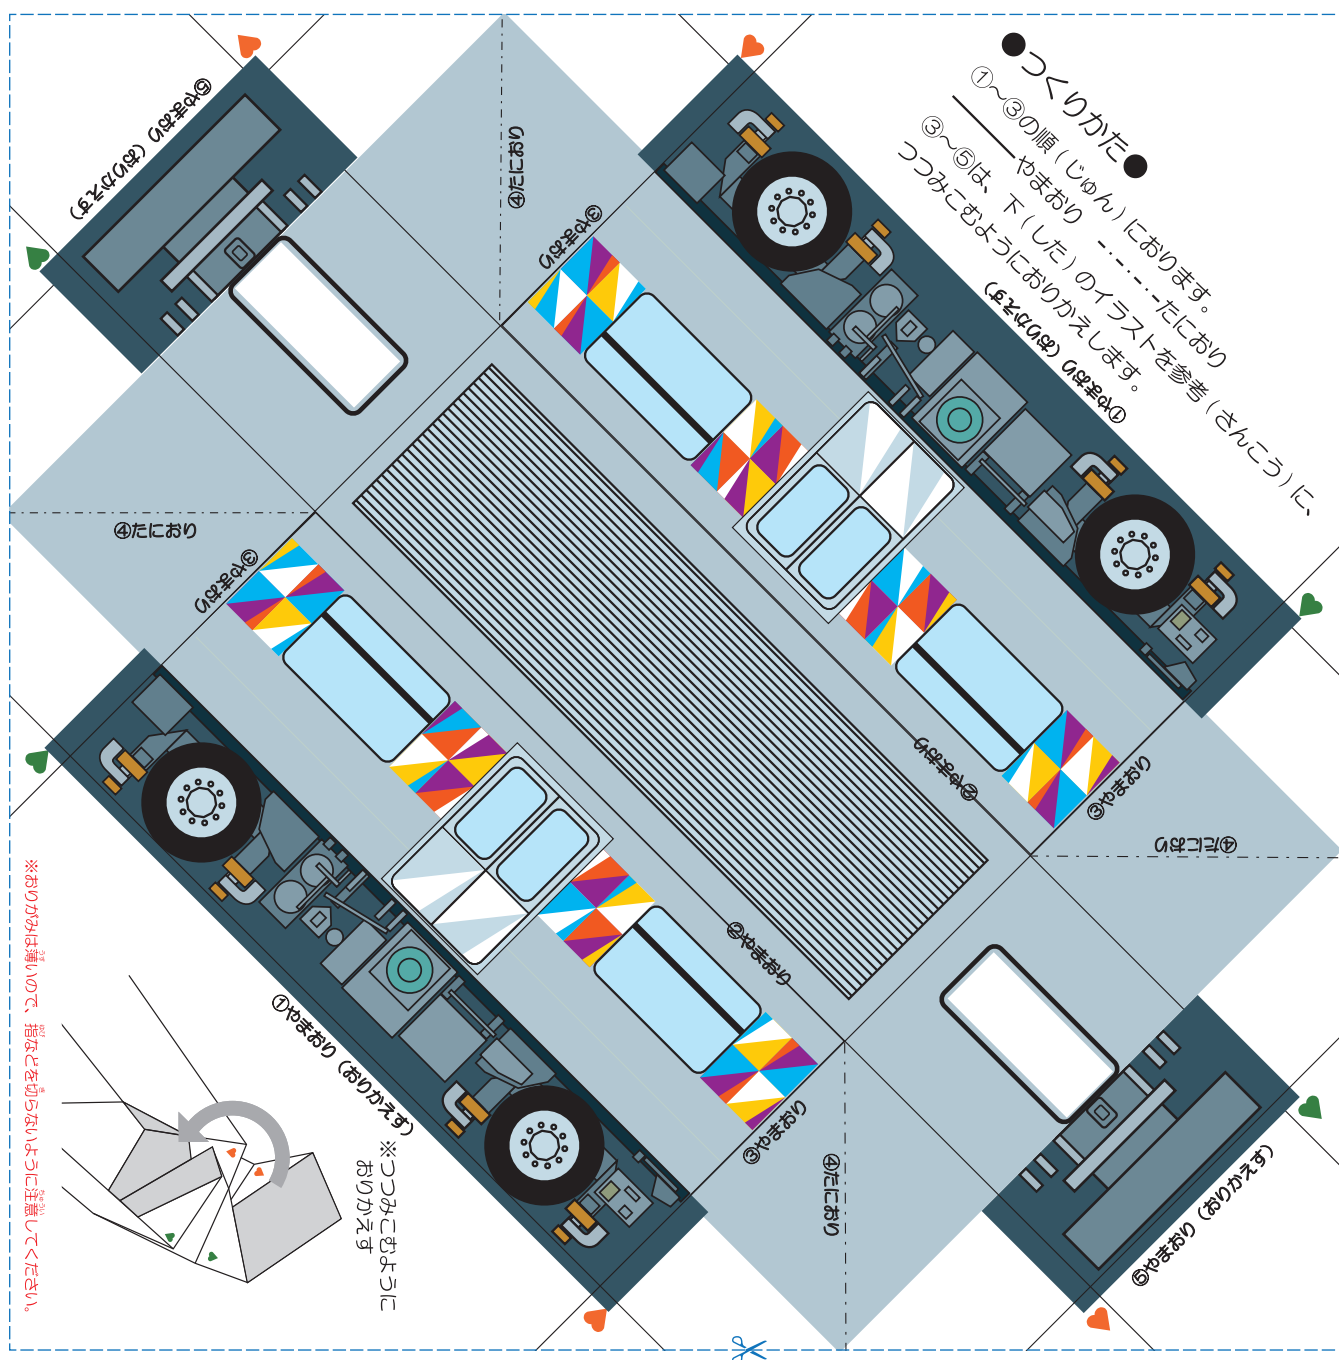

おうちであそぼう！

シーサイドライン 2000型 ^{がた} おりがみ

てんせん
 点線 --- ✂ --- にそって、はさみできりとってからあそんでね！