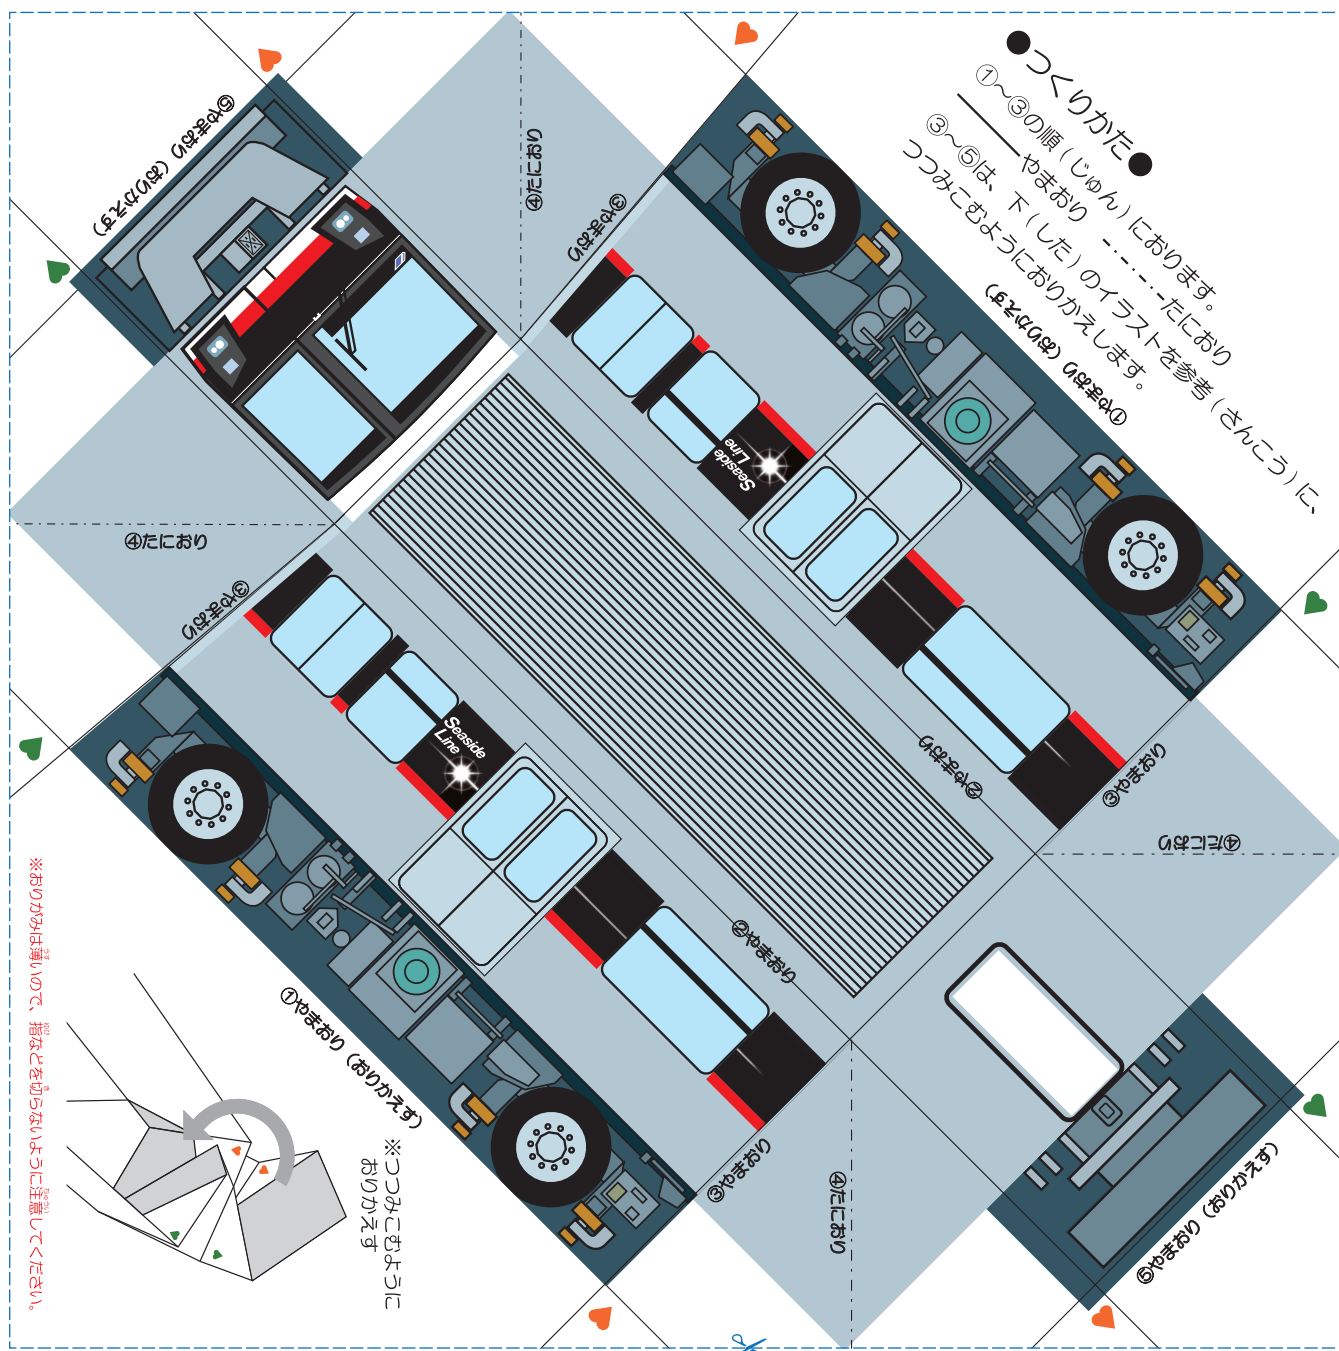

おうちであそぼう！

シーサイドライン 2000型 ^{がた} おりがみ

てんせん
 点線 --- ✂ --- にそって、はさみできりとってからあそんでね！