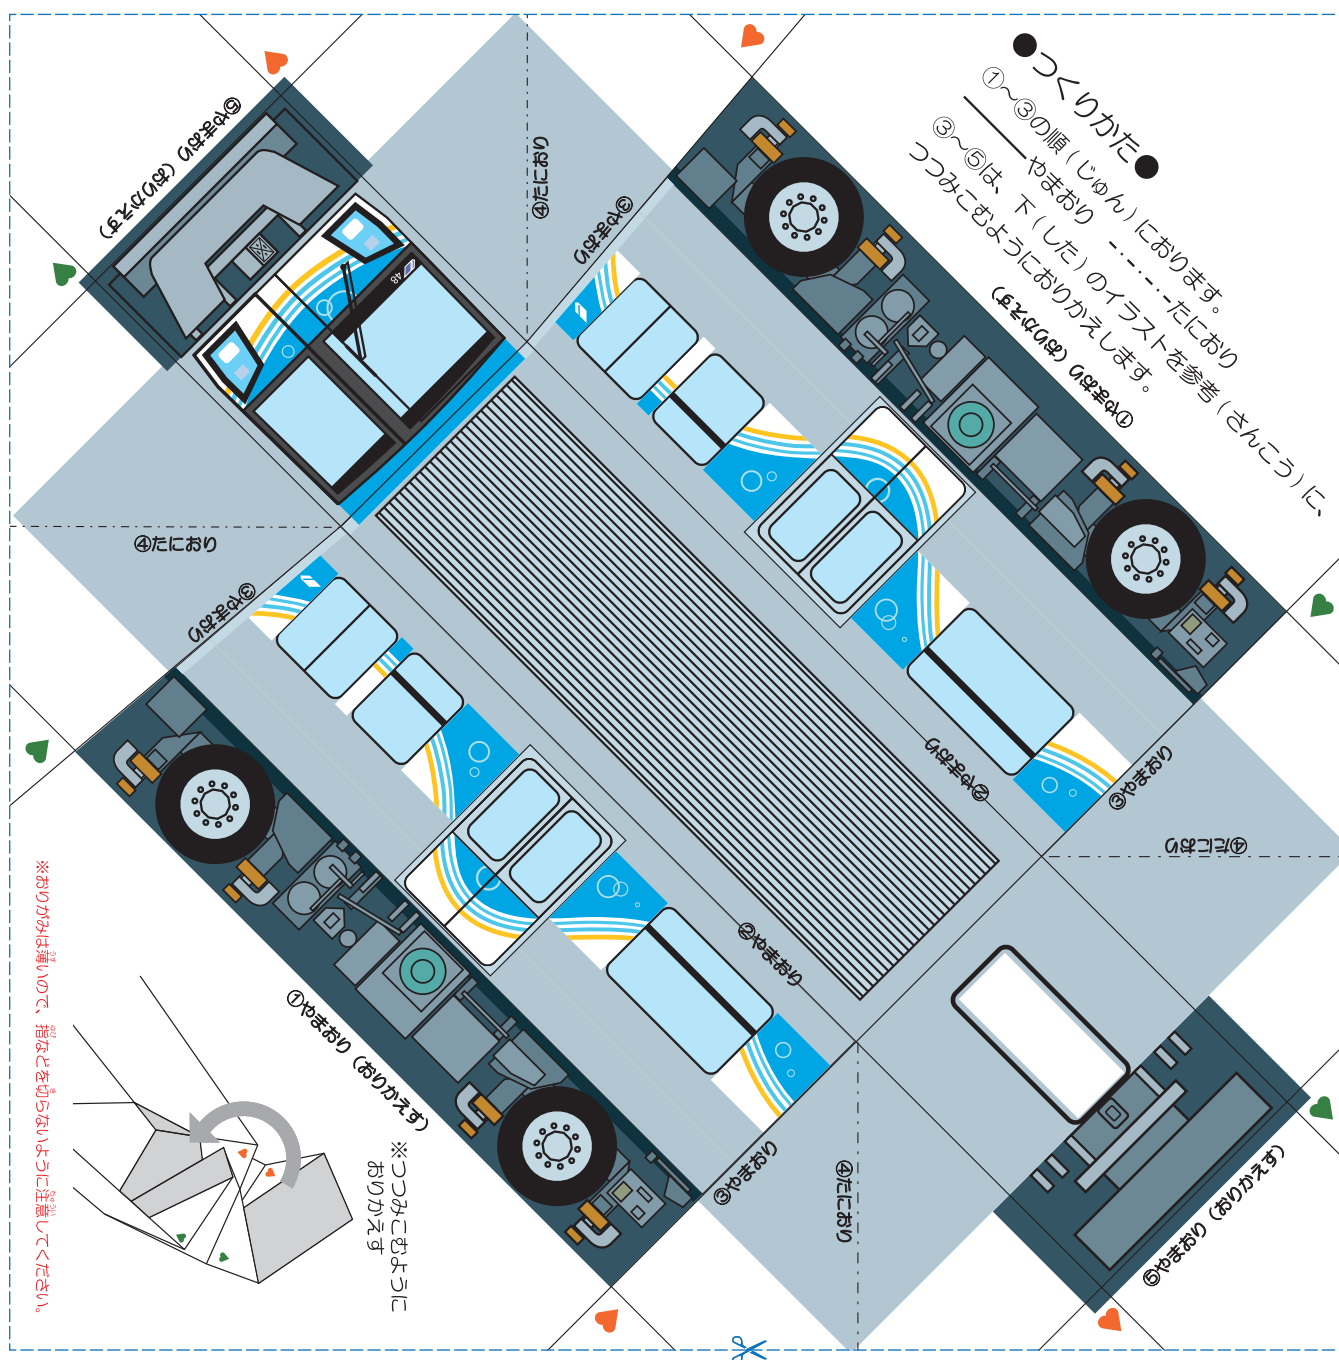

おうちであそぼう！

シーサイドライン 2000型 ^{がた} おりがみ

てんせん
 点線 --- ✂ --- にそって、はさみできりとってからあそんでね！