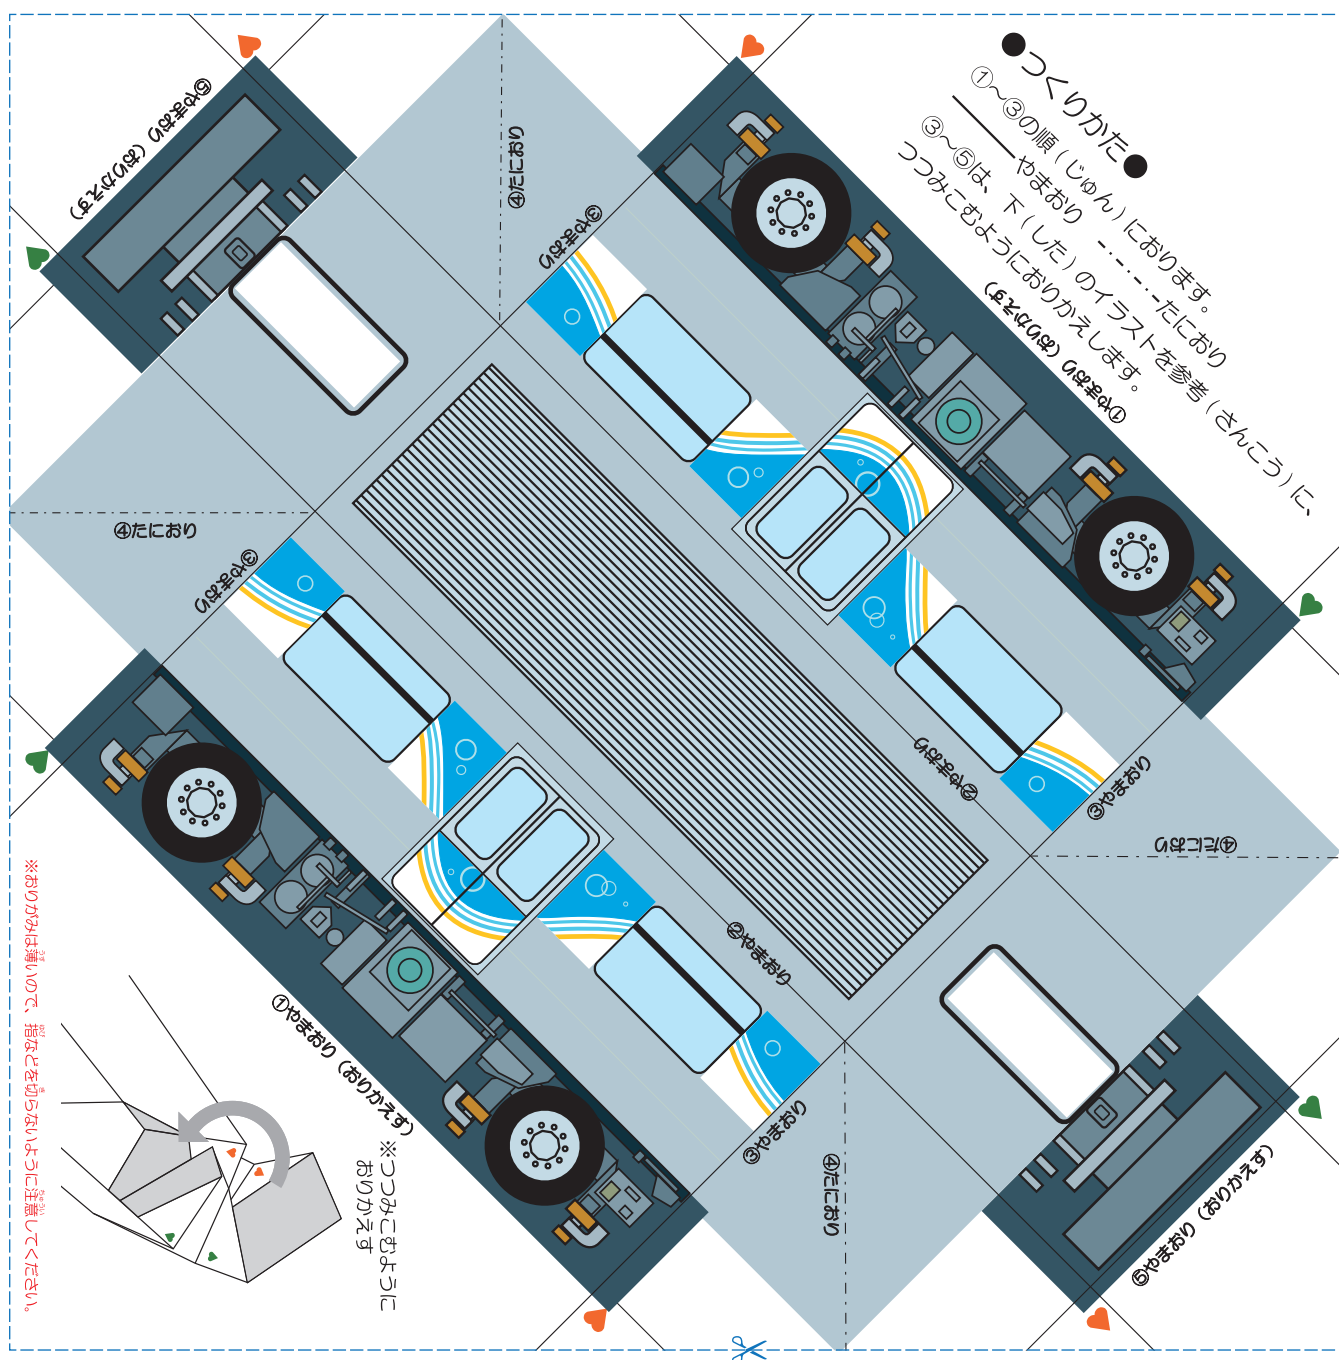

## シーサイドライン 2000 型 <sup>がた</sup> おりがみ

てんせん  
点線 --- ✂ --- にそって、はさみできりとってからあそんでね！