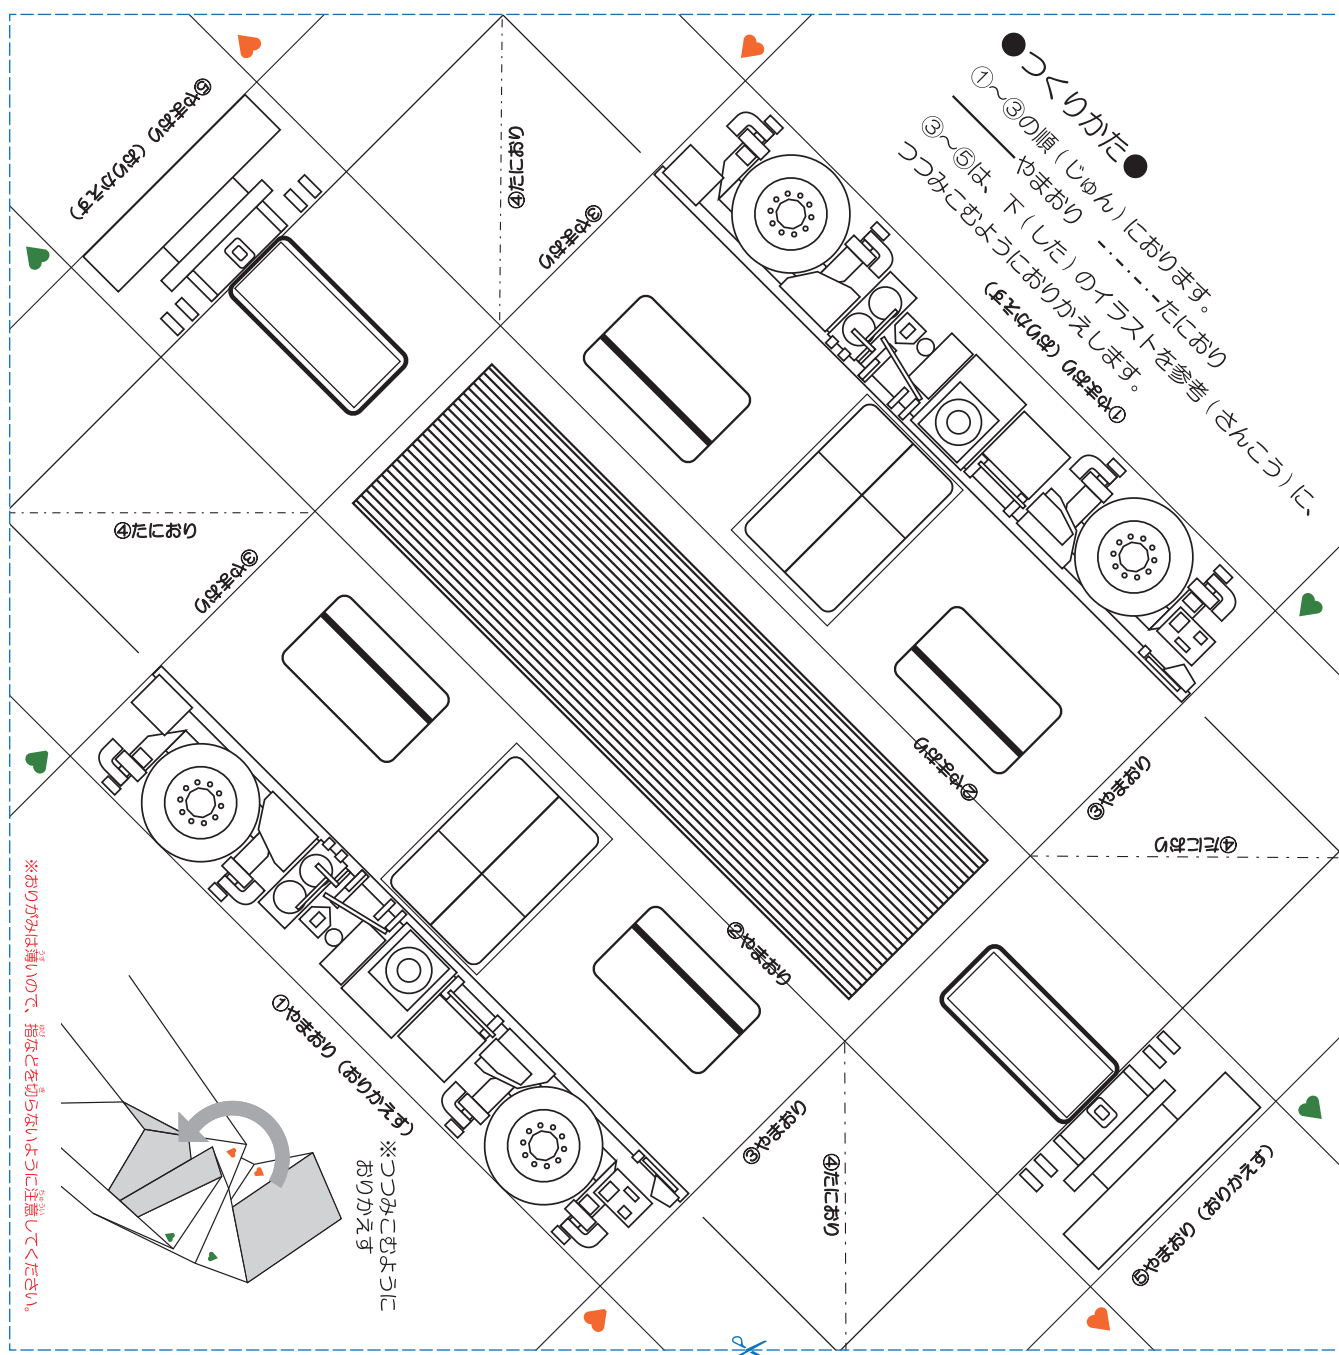

おうちであそぼう！

シーサイドライン 2000 型 ^{がた} おりがみ

てんせん
点線 --- ✂ --- にそって、はさみできりとってからあそんでね！