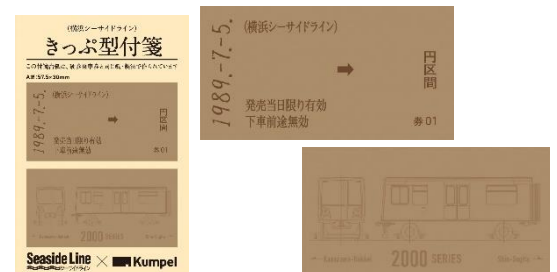

1 新グッズについて

(1) 商品概要

シーサイドライン JETSTREAM 2&1 **NEW!!**

「クセになる、なめらかな書き味」でおなじみの JETSTREAM とシーサイドラインがコラボ!! 2000 型車両のワンポイントデザインがスタイリッシュさを際立たせます。

- 価格 1,000 円 (税込)
- カラー ネイビー
- 仕様 0.7 mmボールペン (黒・赤) & 0.5 mmシャープペン

シーサイドライン硬券リングノート **NEW!!**

2000 型車両のイラストが全面にデザインされた、普段使いにも最適な B6 サイズのノートです。

さらに、表紙には実際に硬券で使用されている素材が使われており、耐久性もバツグンです!!

- 価格 700 円 (税込)
- 仕様 B6 サイズ

Seaside Line × Kumpel

シーサイドラインきっぷ型付箋 **NEW!!**

シーサイドラインのきっぷと 2000 型車両の図面をデザインした付箋です。

付箋として使用するほかに、オリジナルきっぷが作れるかも!?

- 価格 500 円 (税込)
- 仕様 B 型硬券サイズ (30 mm×57.5 mm) 付箋 2 種セット

Seaside Line × Kumpel

(2) 発売開始日

ア 先行発売 令和 5 年 10 月 7 日 (土)

「YOKOHAMA トレインフェスティバル 2023」 シーサイドラインブースにて先行発売!

イ 一般発売 令和 5 年 10 月 14 日 (土) ~