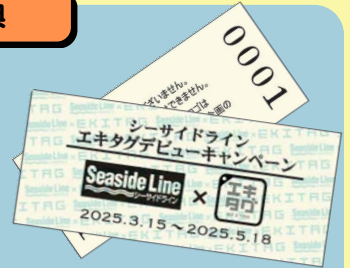

シーサイドラインに乗って港町ヨコハマを満喫しよう!

キャンペーン期間中、全14駅の中から3駅スタンプ獲得で  
特別スタンプ+オリジナル硬券プレゼント!

対象の駅スタンプ

新杉田駅

並木中央駅

八景島駅

金沢八景駅

全14駅  
その他のスタンプは  
取得後の楽しみ!

3駅達成特典

▲ 3駅達成スタンプ

▲ オリジナル硬券

3駅達成はどの駅でもOK!  
プレゼントの引き換えは新杉田駅・  
並木中央駅・金沢八景のいずれかの  
駅でご提示ください。

※オリジナル硬券は数量限定(1,000枚)です。  
※乗車券ではありません。本硬券では列車にご乗車  
いただけません。

エキタグアプリの  
ダウンロードは  
こちらから▼

「エキタグ」とは

駅などに設置されたNFCタグをスマートフォンで読み込むことで、設置された場所のスタンプをアプリ内のデジタルスタンプ帳で収集することができます。駅に設置されたスタンプのほか、期間限定のスタンプやイベントに連動したスタンプなどにも対応しています。

▲ NFCタグ

遊び方

STEP 1

スタンプ取得の際は「タッチする」をタップしてください。

STEP 2

スキャン画面が表示されたら、スマホをエキタグシールの中央にタッチしてください。

STEP 3

タッチ完了。スタンプを獲得できます。