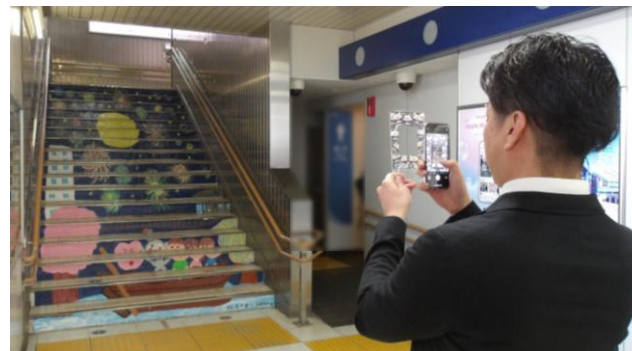

期間限定
4月14日まで

鳥浜駅階段アートの撮影用に フォトフレームを設置しました！

現在、鳥浜駅改札内の階段に
並木第一小学校4年2組の
みなさんが作製した
階段アートを展示しています。

この階段アートをスマートフォン
などで撮影する際に
特別感が演出できる
フォトフレーム（4種）を
設置しました

この機会に階段アートを
撮影しに来てください

このような写真が撮れます↓